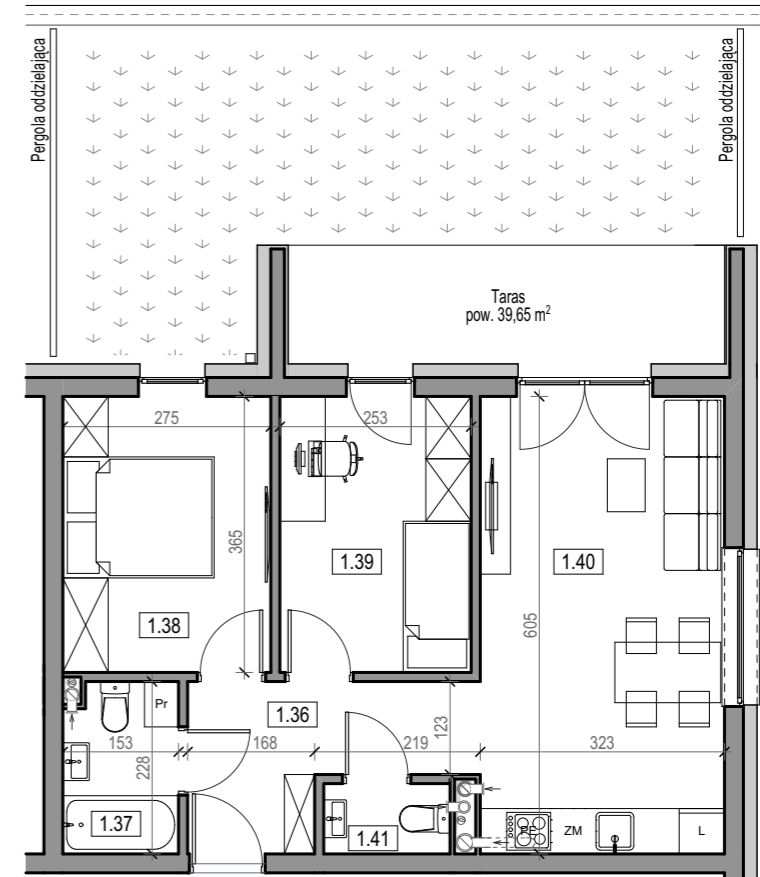

PLAN SYTUACYJNY

RZUT PARTERU / BUDYNEK NR 4

SKALA 1:200

BUDYNEK MIESZKALNY WIELORODZINNY NR 4

BOGUCHWAŁA, UL. ADAMA MICKIEWICZA / UL. MIKOŁAJA REJA

KARTA MIESZKANIA NR 4

SKALA 1:100

UWAGA: WYMIARY PODANE SĄ W STANIE SUROWYM, BEZ TYNKU

Mieszkanie 4		
1.36	Przedpokój	6,38
1.37	Łazienka	3,27
1.38	Pokój	9,85
1.39	Pokój	9,05
1.40	Pokój z aneksem kuchennym	19,26
1.41	Wc	1,48
		49,29 m²

+ KOMÓRKA LOKATORSKA
 + MIEJSCE POSTOJOWE W GARAŻU
 + TARAS POW. 39,65 m²