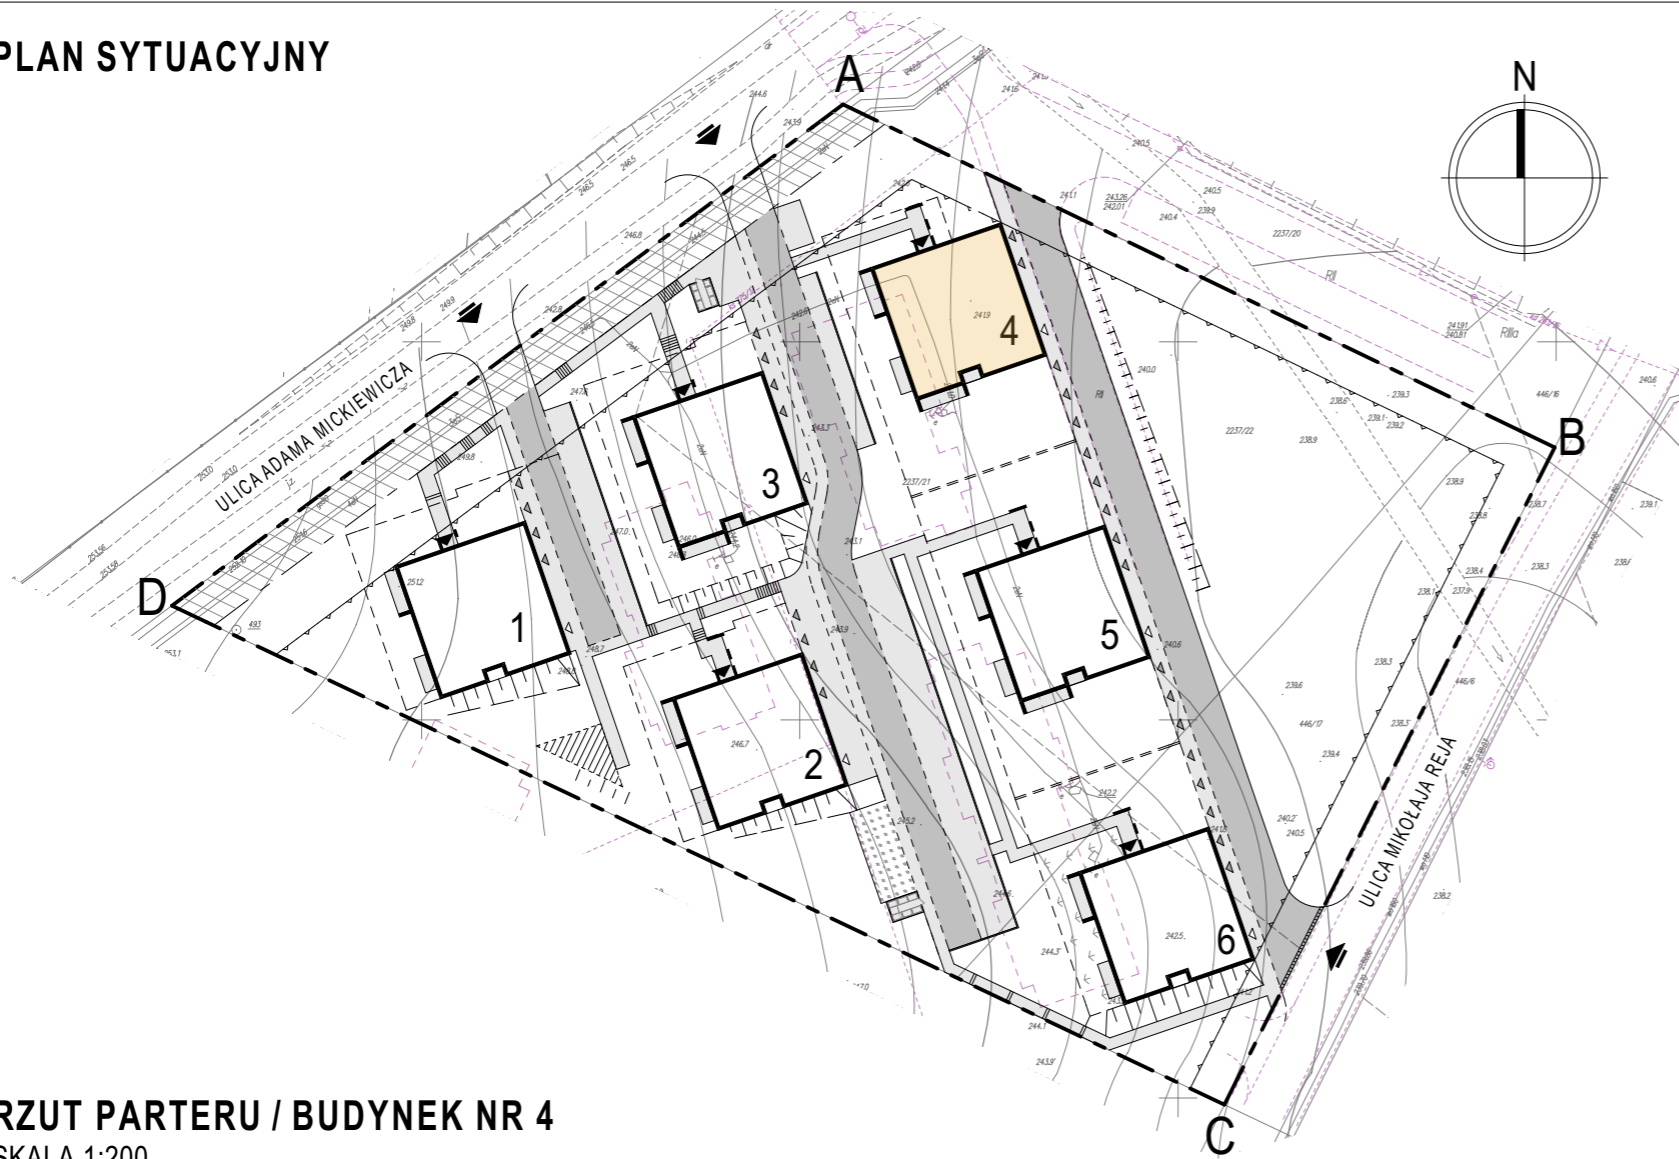

PLAN SYTUACYJNY

RZUT PARTERU / BUDYNEK NR 4

SKALA 1:200

BUDYNEK MIESZKALNY WIELORODZINNY NR 4

BOGUCHWAŁA, UL. ADAMA MICKIEWICZA / UL. MIKOŁAJA REJA

KARTA MIESZKANIA NR 4

SKALA 1:100

UWAGA: WYMIARY PODANE SĄ W STANIE SUROWYM, BEZ TYNKU

Mieszkanie 4		
1.36	Przedpokój	6,38
1.37	Łazienka	3,27
1.38	Pokój	9,85
1.39	Pokój	9,05
1.40	Pokój z aneksem kuchennym	19,26
1.41	Wc	1,48
		49,29 m²

+ KOMÓRKA LOKATORSKA
 + MIEJSCE POSTOJOWE W GARAŻU
 + TARAS POW. 39,65 m²