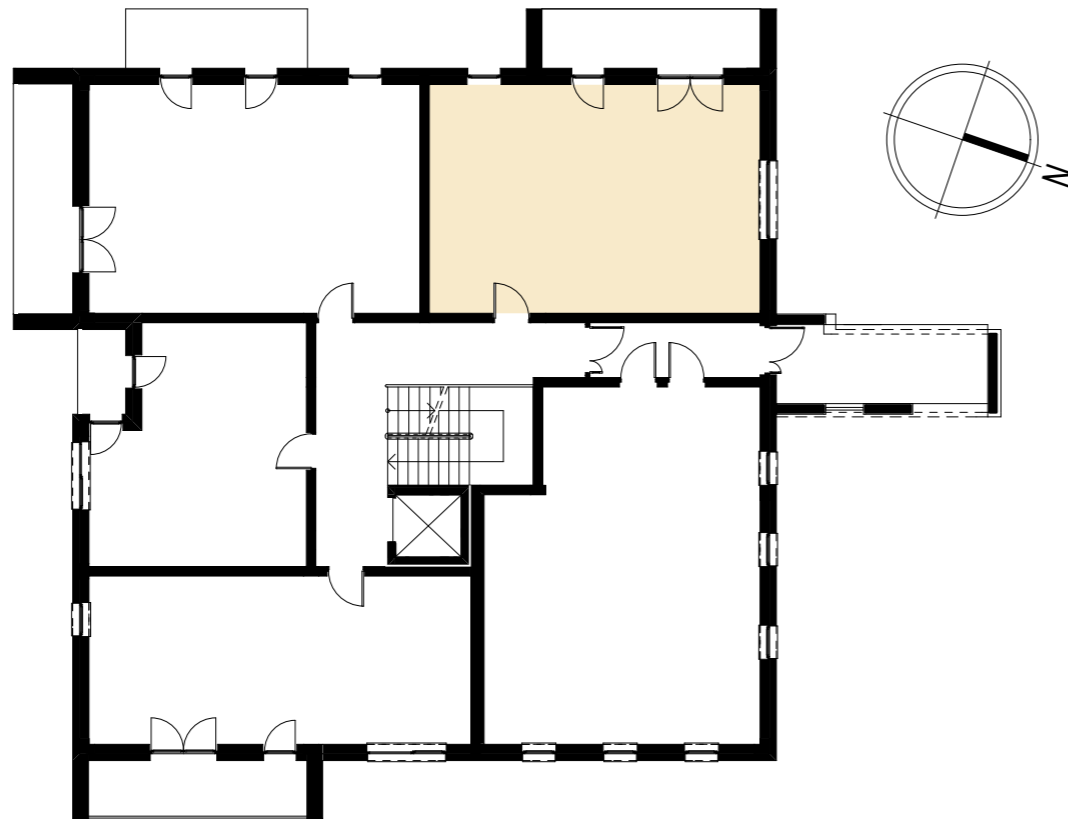

PLAN SYTUACYJNY

RZUT PARTERU / BUDYNEK NR 4

SKALA 1:200

BUDYNEK MIESZKALNY WIELORODZINNY NR 4

BOGUCHWAŁA, UL. ADAMA MICKIEWICZA / UL. MIKOŁAJA REJA

KARTA MIESZKANIA NR 4

SKALA 1:100

UWAGA: WYMIARY PODANE SĄ W STANIE SUROWYM, BEZ TYNKU

Mieszkanie 4		
1.36	Przedpokój	6,38
1.37	Łazienka	3,27
1.38	Pokój	9,85
1.39	Pokój	9,05
1.40	Pokój z aneksem kuchennym	19,26
1.41	Wc	1,48
		49,29 m²

+ KOMÓRKA LOKATORSKA
 + MIEJSCE POSTOJOWE W GARAŻU
 + TARAS POW. 39,65 m²