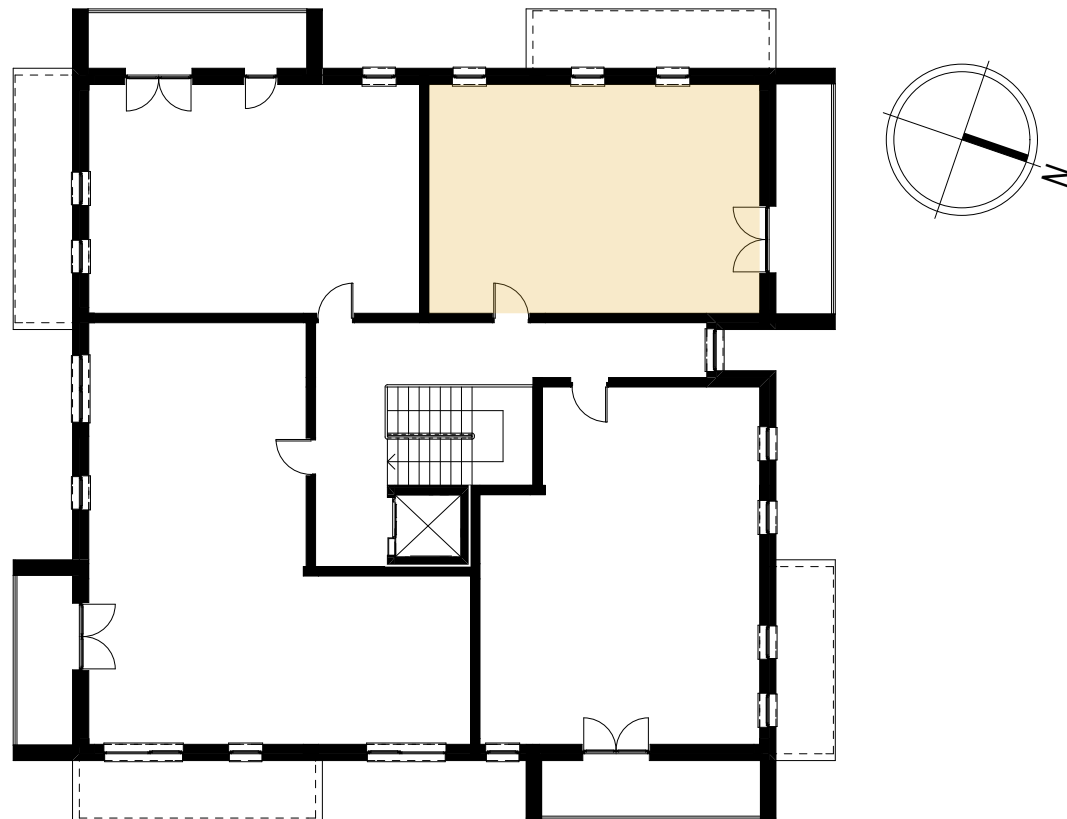

PLAN SYTUACYJNY

RZUT III PIĘTRA / BUDYNEK NR 4
SKALA 1:200

BUDYNEK MIESZKALNY WIELORODZINNY NR 4
BOGUCHWAŁA, UL. ADAMA MICKIEWICZA / UL. MIKOŁAJA REJA

KARTA MIESZKANIA NR 17
SKALA 1:100

UWAGA: WYMIARY PODANE SĄ W STANIE SUROWYM, BEZ TYNKU

Mieszkanie 17		
4.15	Przedpokój	6,38
4.16	Łazienka	3,27
4.17	Pokój	9,85
4.18	Pokój	9,05
4.19	Pokój z aneksem kuchennym	19,26
4.20	Wc	1,48
		49,29 m²

+ KOMÓRKA LOKATORSKA
+ MIEJSCE POSTOJOWE W GARAŻU
+ BALKON POW. 8,95 m²