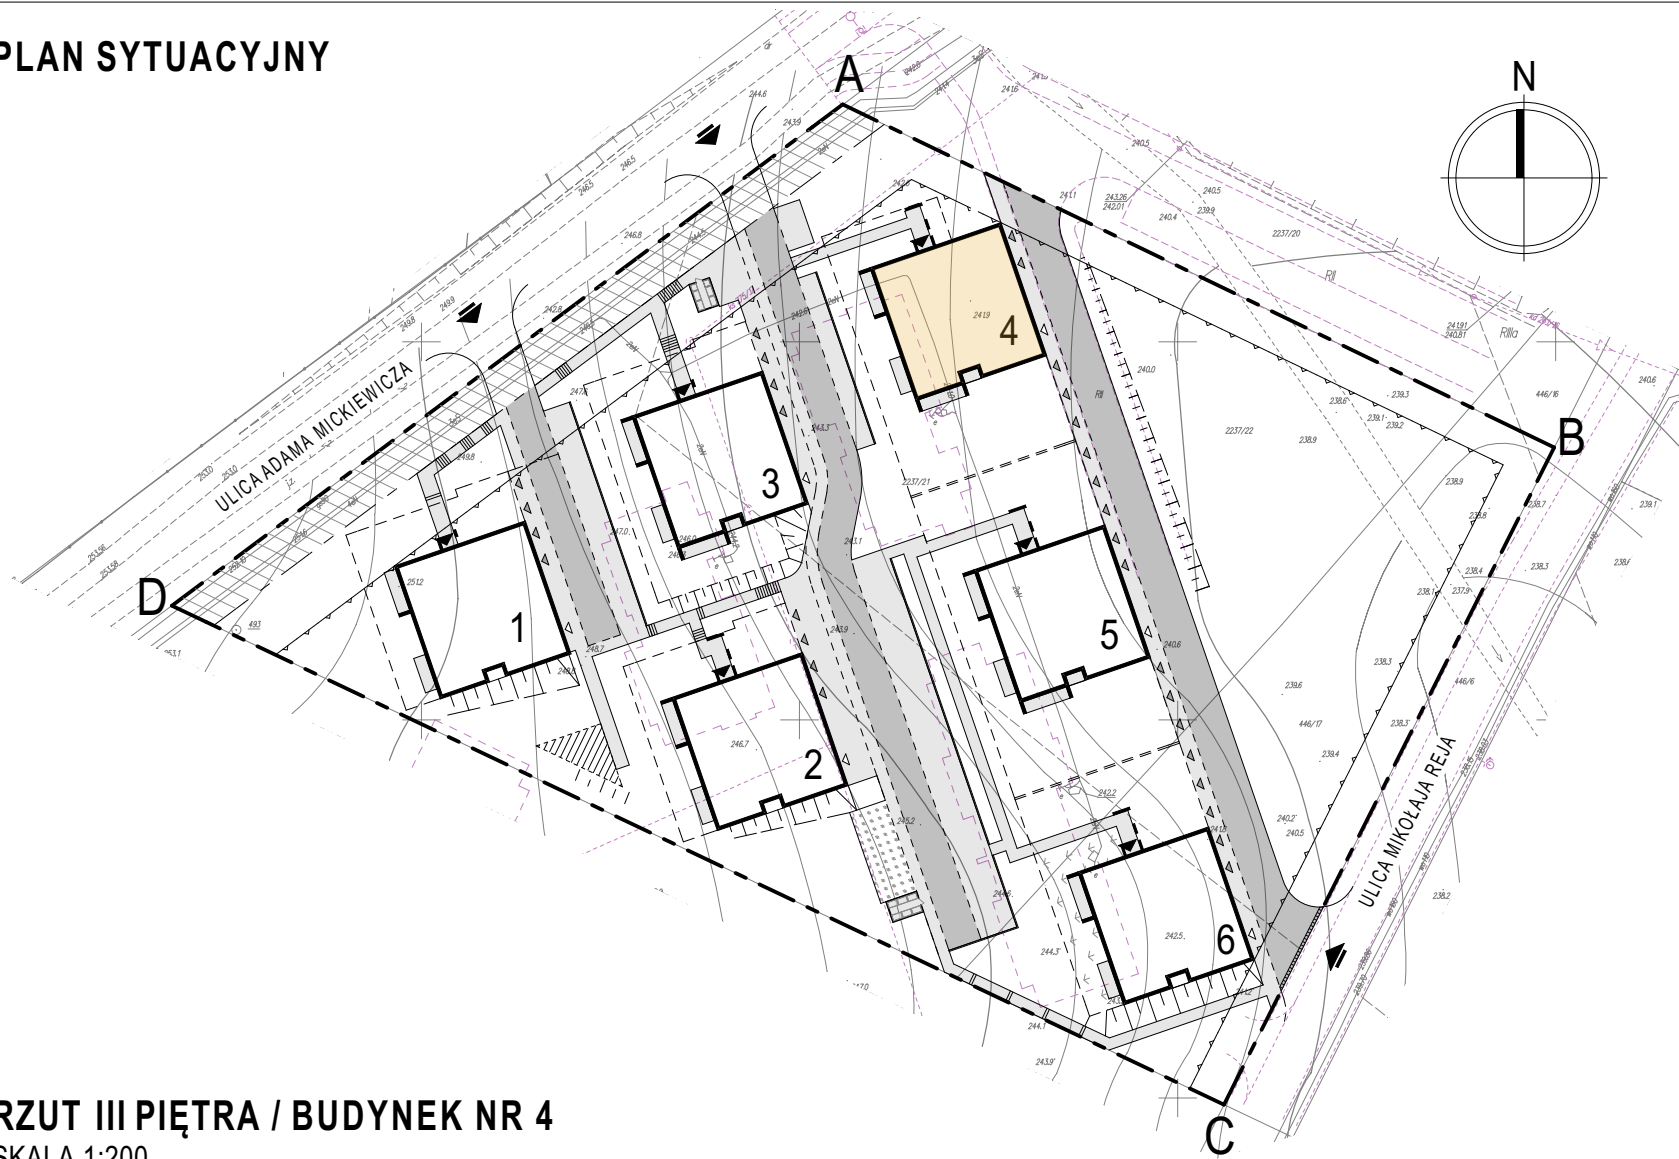

PLAN SYTUACYJNY

RZUT III PIĘTRA / BUDYNEK NR 4
SKALA 1:200

BUDYNEK MIESZKALNY WIELORODZINNY NR 4
BOGUCHWAŁA, UL. ADAMA MICKIEWICZA / UL. MIKOŁAJA REJA

KARTA MIESZKANIA NR 17
SKALA 1:100

UWAGA: WYMIARY PODANE SĄ W STANIE SUROWYM, BEZ TYNKU

Mieszkanie 17		
4.15	Przedpokój	6,38
4.16	Łazienka	3,27
4.17	Pokój	9,85
4.18	Pokój	9,05
4.19	Pokój z aneksem kuchennym	19,26
4.20	Wc	1,48
		49,29 m²

+ KOMÓRKA LOKATORSKA
+ MIEJSCE POSTOJOWE W GARAŻU
+ BALKON POW. 8,95 m²