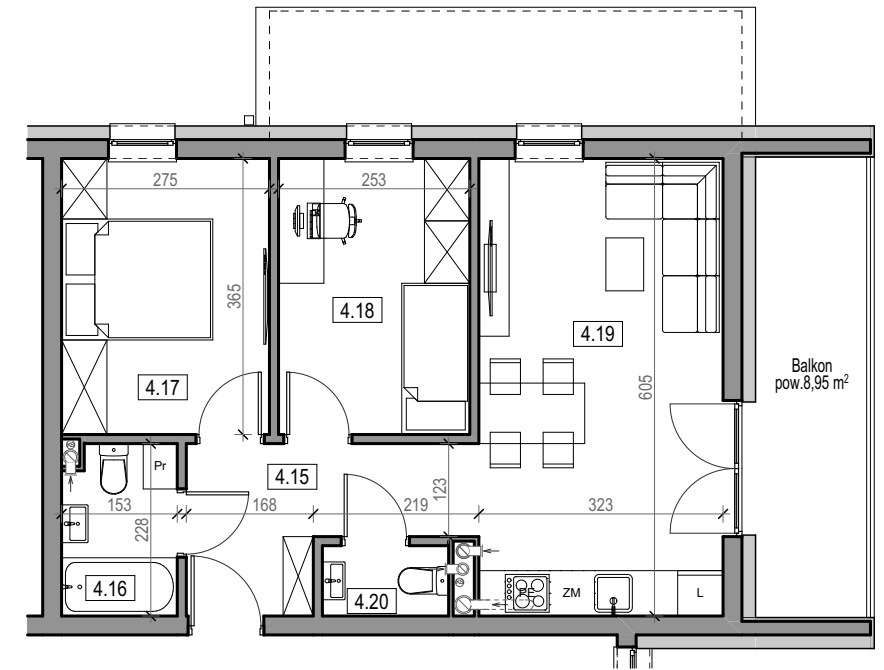

PLAN SYTUACYJNY

RZUT III PIĘTRA / BUDYNEK NR 4
SKALA 1:200

BUDYNEK MIESZKALNY WIELORODZINNY NR 4
BOGUCHWAŁA, UL. ADAMA MICKIEWICZA / UL. MIKOŁAJA REJA

KARTA MIESZKANIA NR 17
SKALA 1:100

UWAGA: WYMIARY PODANE SĄ W STANIE SUROWYM, BEZ TYNKU

Mieszkanie 17		
4.15	Przedpokój	6,38
4.16	Łazienka	3,27
4.17	Pokój	9,85
4.18	Pokój	9,05
4.19	Pokój z aneksem kuchennym	19,26
4.20	Wc	1,48
		49,29 m²

+ KOMÓRKA LOKATORSKA
+ MIEJSCE POSTOJOWE W GARAŻU
+ BALKON POW. 8,95 m²