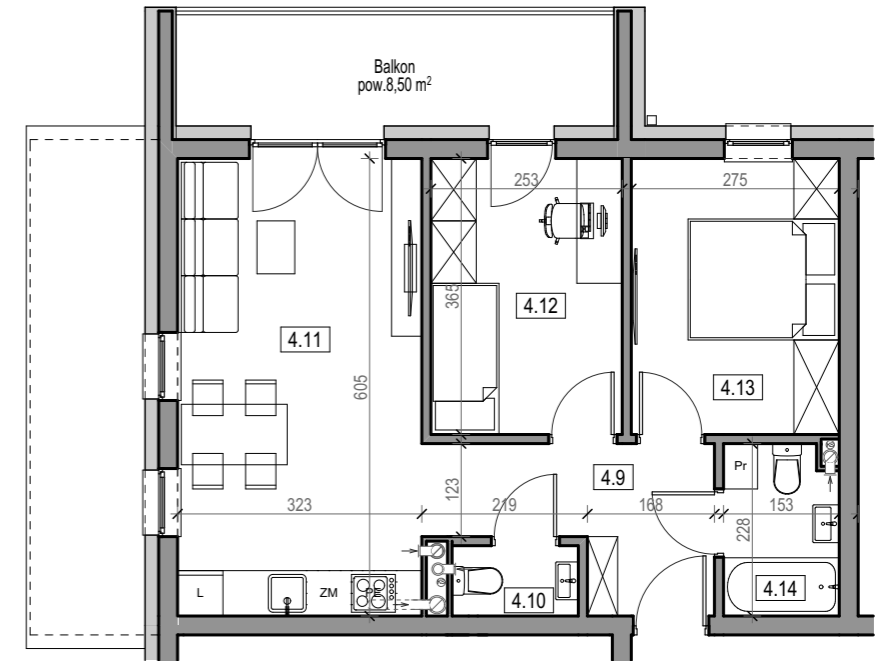

PLAN SYTUACYJNY

RZUT III PIĘTRA / BUDYNEK NR 4
SKALA 1:200

BUDYNEK MIESZKALNY WIELORODZINNY NR 4
BOGUCHWAŁA, UL. ADAMA MICKIEWICZA / UL. MIKOŁAJA REJA

KARTA MIESZKANIA NR 16
SKALA 1:100

UWAGA: WYMIARY PODANE SĄ W STANIE SUROWYM, BEZ TYNKU

Mieszkanie 16		
4.9	Przedpokój	6,38
4.10	Wc	1,48
4.11	Pokój z aneksem kuchennym	19,26
4.12	Pokój	9,05
4.13	Pokój	9,85
4.14	Łazienka	3,27
		49,29 m²

+ KOMÓRKA LOKATORSKA
+ MIEJSCE POSTOJOWE W GARAŻU
+ BALKON POW. 8,50 m²