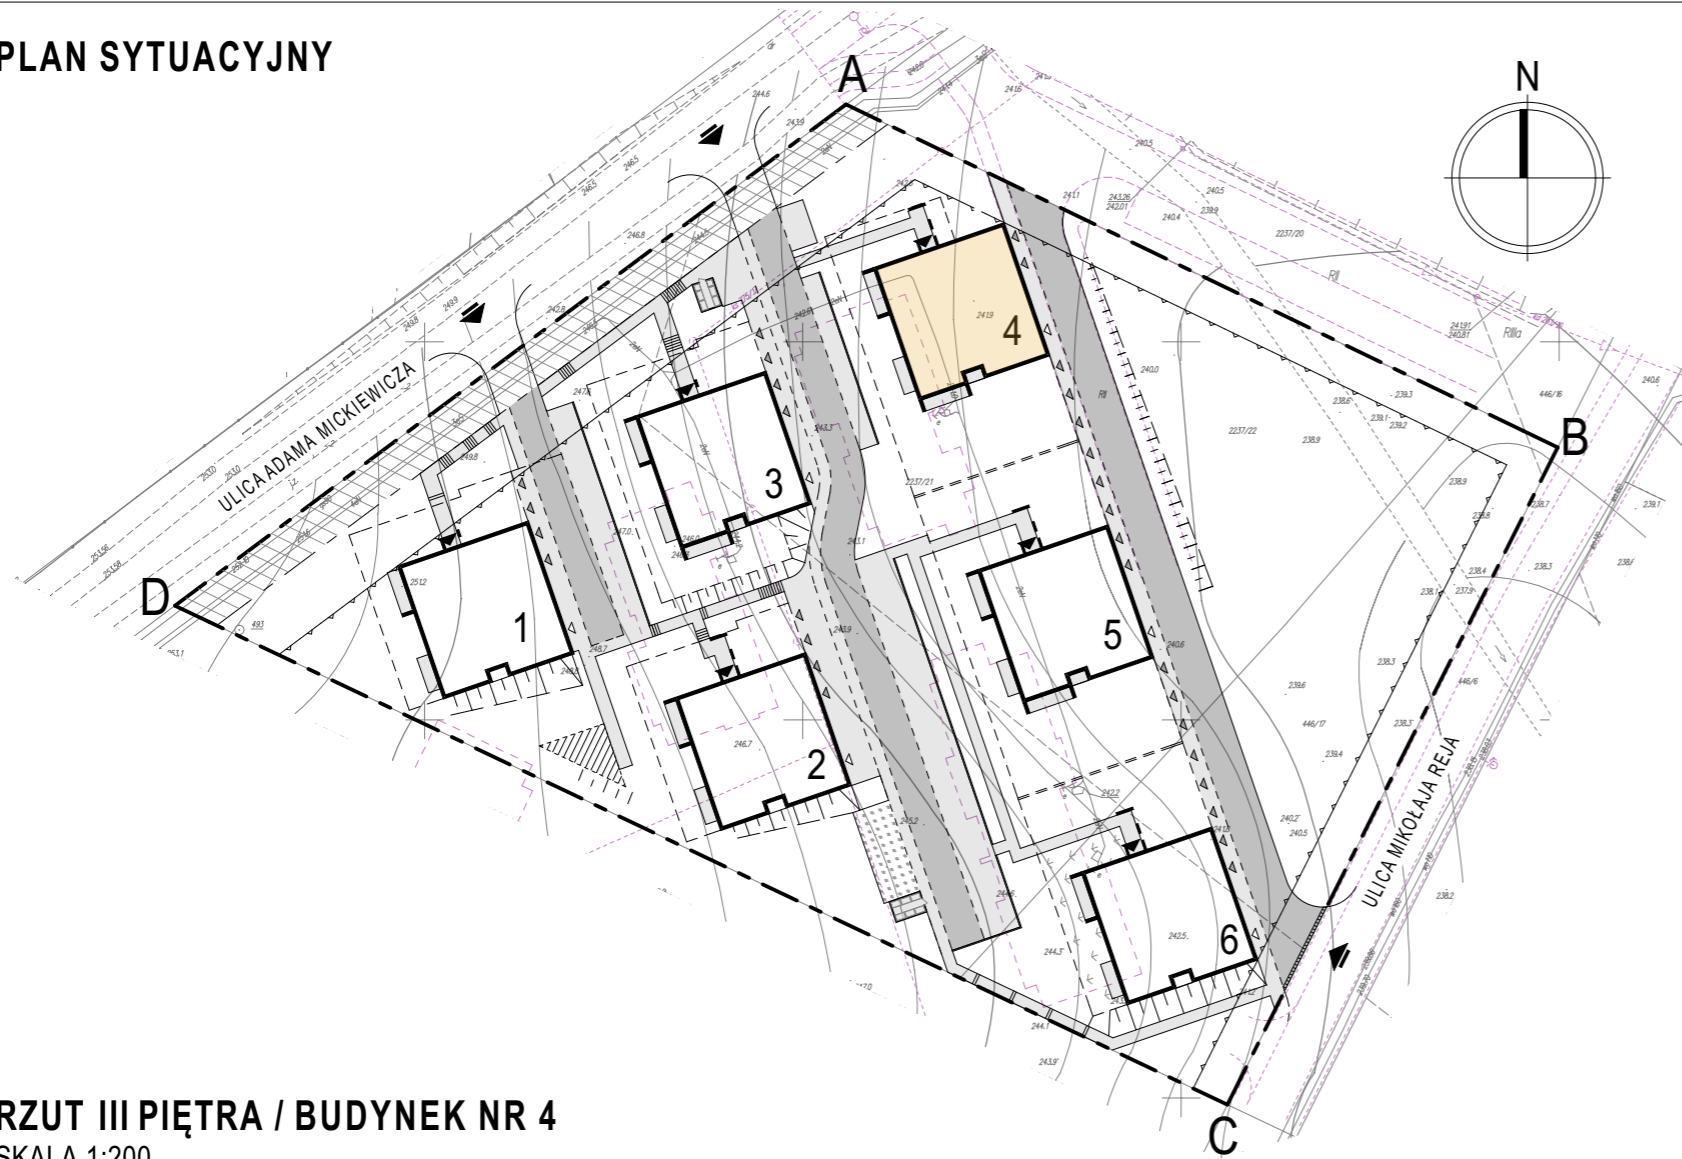

PLAN SYTUACYJNY

RZUT III PIĘTRA / BUDYNEK NR 4
SKALA 1:200

BUDYNEK MIESZKALNY WIELORODZINNY NR 4
BOGUCHWAŁA, UL. ADAMA MICKIEWICZA / UL. MIKOŁAJA REJA

KARTA MIESZKANIA NR 16
SKALA 1:100

UWAGA: WYMIARY PODANE SĄ W STANIE SUROWYM, BEZ TYNKU

Mieszkanie 16		
4.9	Przedpokój	6,38
4.10	Wc	1,48
4.11	Pokój z aneksem kuchennym	19,26
4.12	Pokój	9,05
4.13	Pokój	9,85
4.14	Łazienka	3,27
		49,29 m²

+ KOMÓRKA LOKATORSKA
+ MIEJSCE POSTOJOWE W GARAŻU
+ BALKON POW. 8,50 m²