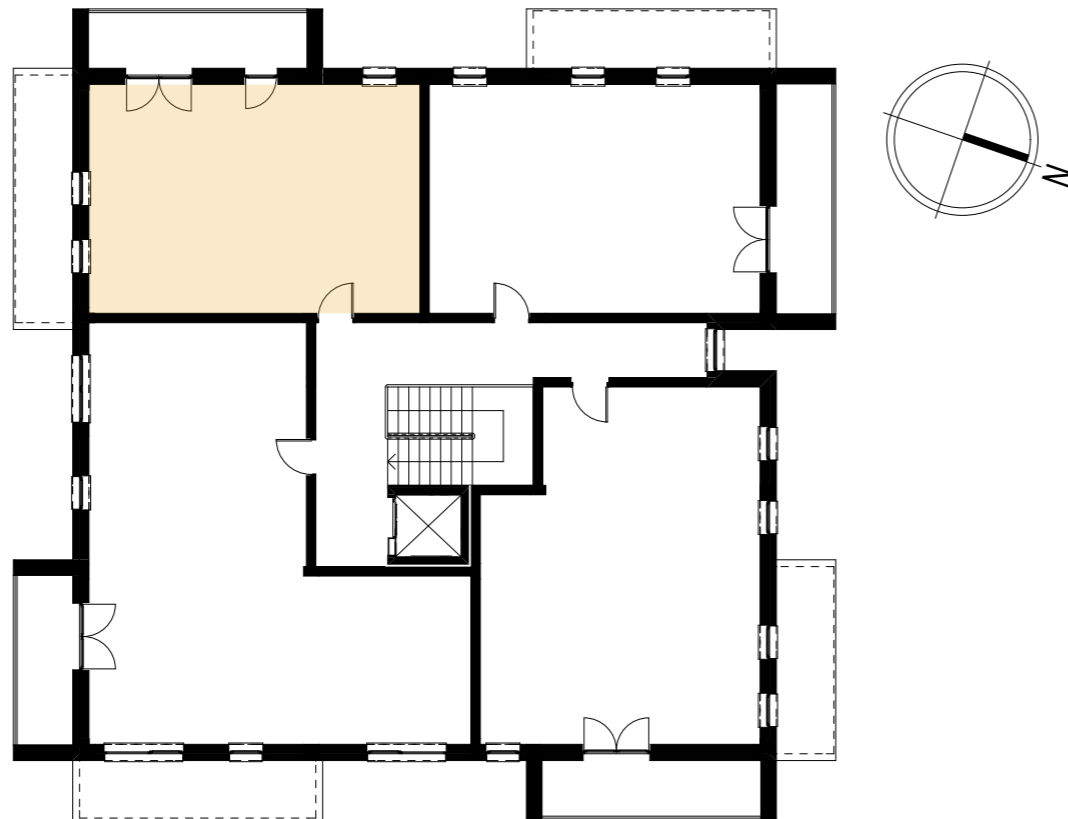

PLAN SYTUACYJNY

RZUT III PIĘTRA / BUDYNEK NR 4
SKALA 1:200

BUDYNEK MIESZKALNY WIELORODZINNY NR 4
BOGUCHWAŁA, UL. ADAMA MICKIEWICZA / UL. MIKOŁAJA REJA

KARTA MIESZKANIA NR 16
SKALA 1:100

UWAGA: WYMIARY PODANE SĄ W STANIE SUROWYM, BEZ TYNKU

Mieszkanie 16		
4.9	Przedpokój	6,38
4.10	Wc	1,48
4.11	Pokój z aneksem kuchennym	19,26
4.12	Pokój	9,05
4.13	Pokój	9,85
4.14	Łazienka	3,27
		49,29 m²

+ KOMÓRKA LOKATORSKA
+ MIEJSCE POSTOJOWE W GARAŻU
+ BALKON POW. 8,50 m²