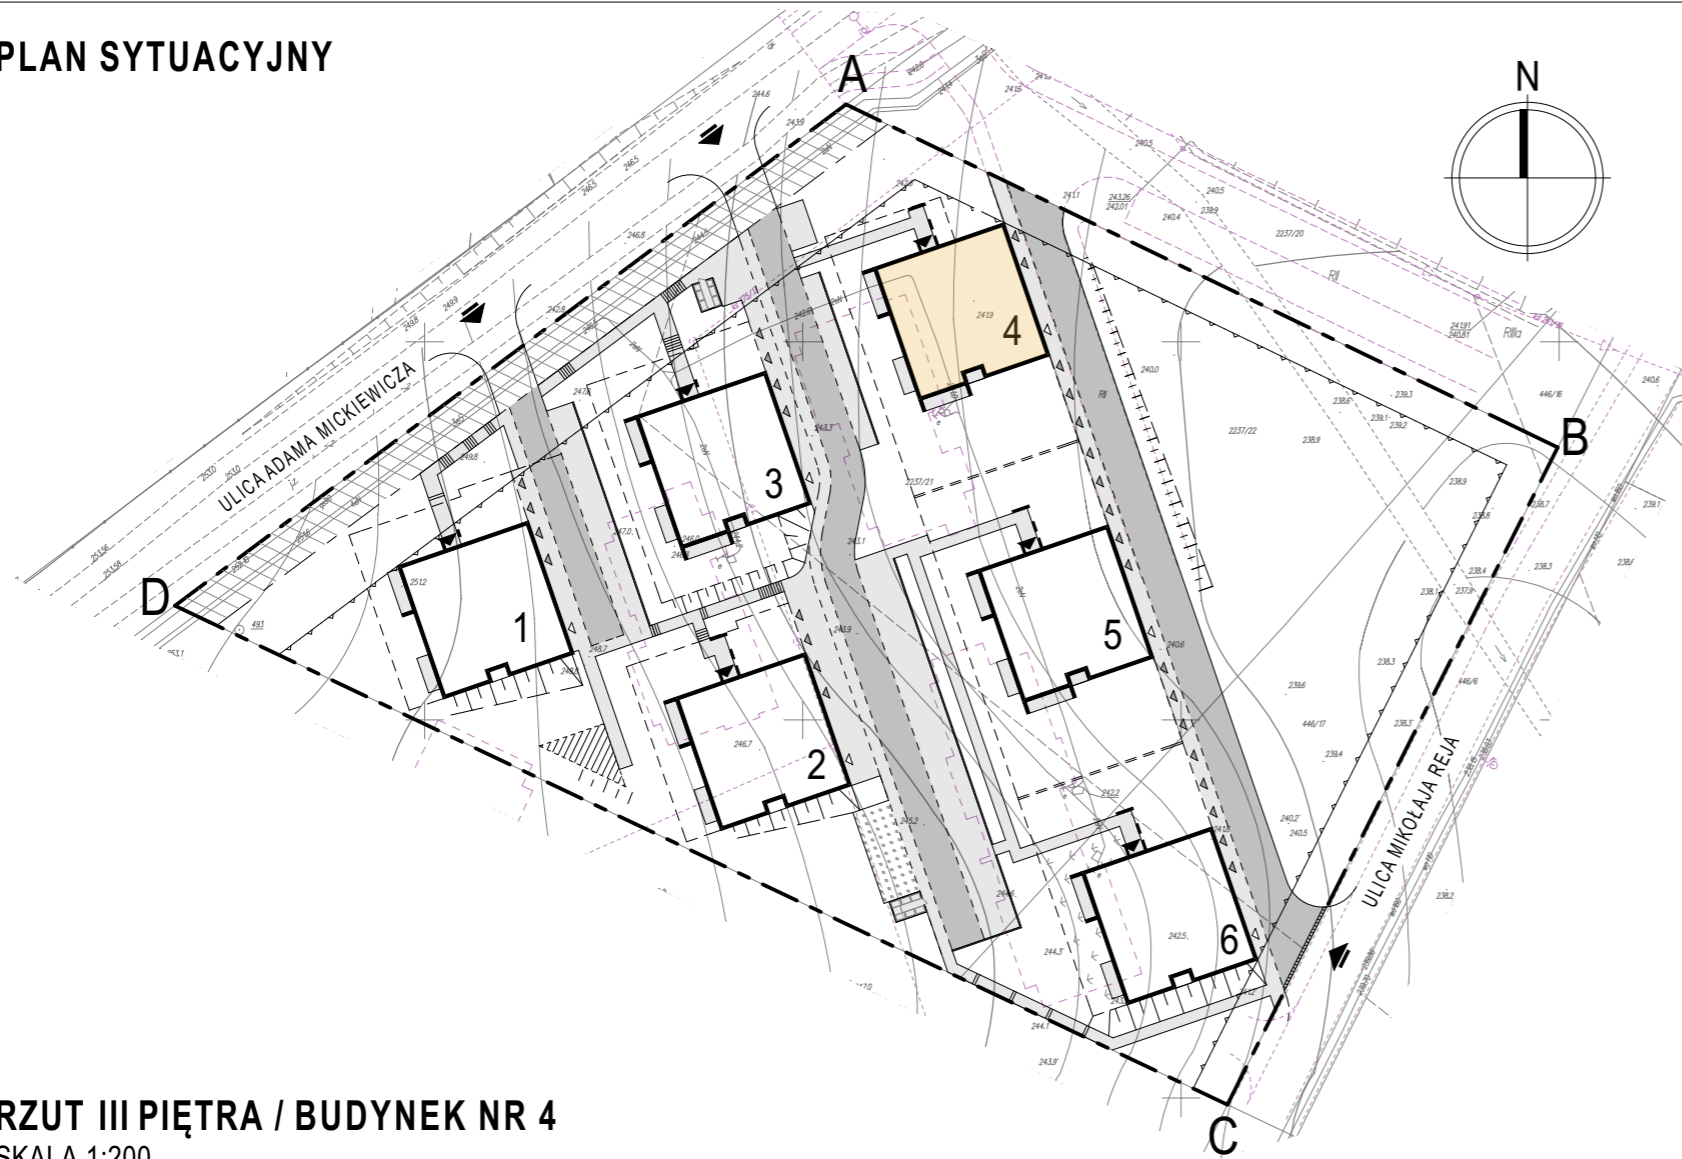

PLAN SYTUACYJNY

RZUT III PIĘTRA / BUDYNEK NR 4
SKALA 1:200

BUDYNEK MIESZKALNY WIELORODZINNY NR 4
BOGUCHWAŁA, UL. ADAMA MICKIEWICZA / UL. MIKOŁAJA REJA

KARTA MIESZKANIA NR 15
SKALA 1:100

UWAGA: WYMIARY PODANE SĄ W STANIE SUROWYM, BEZ TYNKU

Mieszkanie 15		
4.2	Przedpokój	7,53
4.3	Pokój	14,05
4.4	Łazienka	3,40
4.5	Pokój z aneksem kuchennym	24,14
4.6	Pokój	10,58
4.7	Pokój	13,37
4.8	Łazienka	4,20
		77,27 m²

+ KOMÓRKA LOKATORSKA
+ MIEJSCE POSTOJOWE W GARAŻU
+ BALKON POW. 6,60 m²