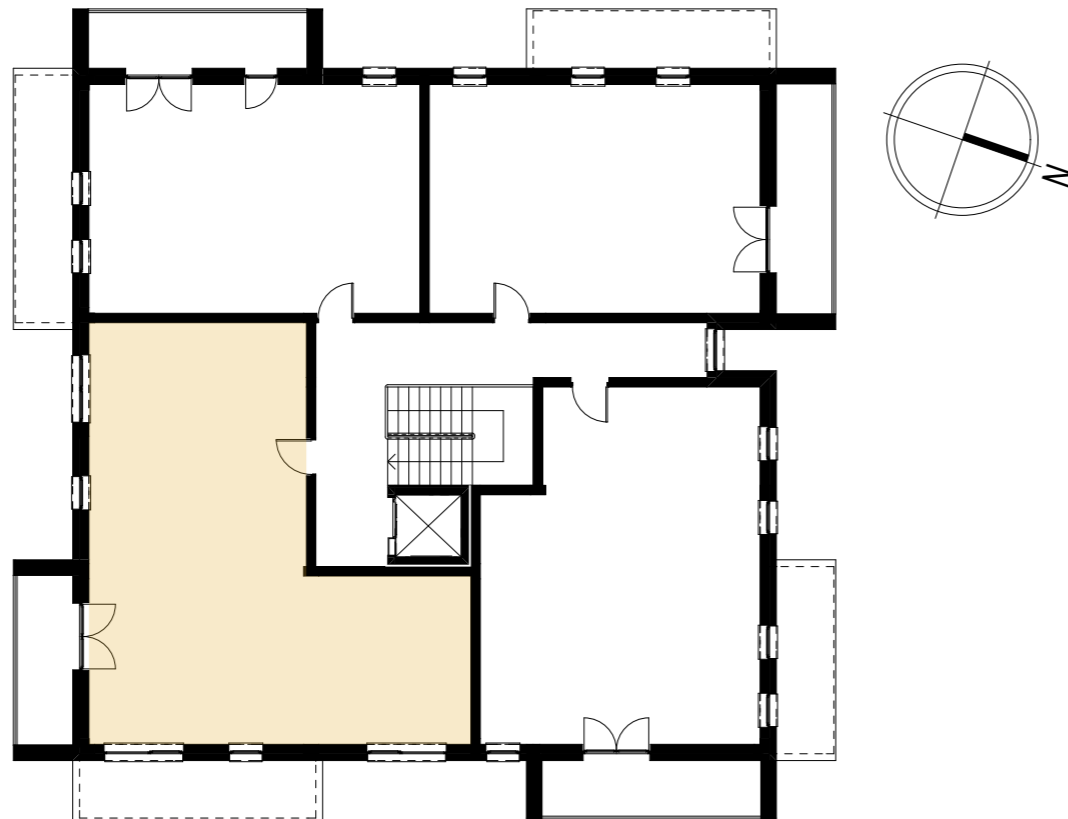

PLAN SYTUACYJNY

RZUT III PIĘTRA / BUDYNEK NR 4
SKALA 1:200

BUDYNEK MIESZKALNY WIELORODZINNY NR 4
BOGUCHWAŁA, UL. ADAMA MICKIEWICZA / UL. MIKOŁAJA REJA

KARTA MIESZKANIA NR 15
SKALA 1:100

UWAGA: WYMIARY PODANE SĄ W STANIE SUROWYM, BEZ TYNKU

Mieszkanie 15		
4.2	Przedpokój	7,53
4.3	Pokój	14,05
4.4	Łazienka	3,40
4.5	Pokój z aneksem kuchennym	24,14
4.6	Pokój	10,58
4.7	Pokój	13,37
4.8	Łazienka	4,20
		77,27 m²

+ KOMÓRKA LOKATORSKA
+ MIEJSCE POSTOJOWE W GARAŻU
+ BALKON POW. 6,60 m²