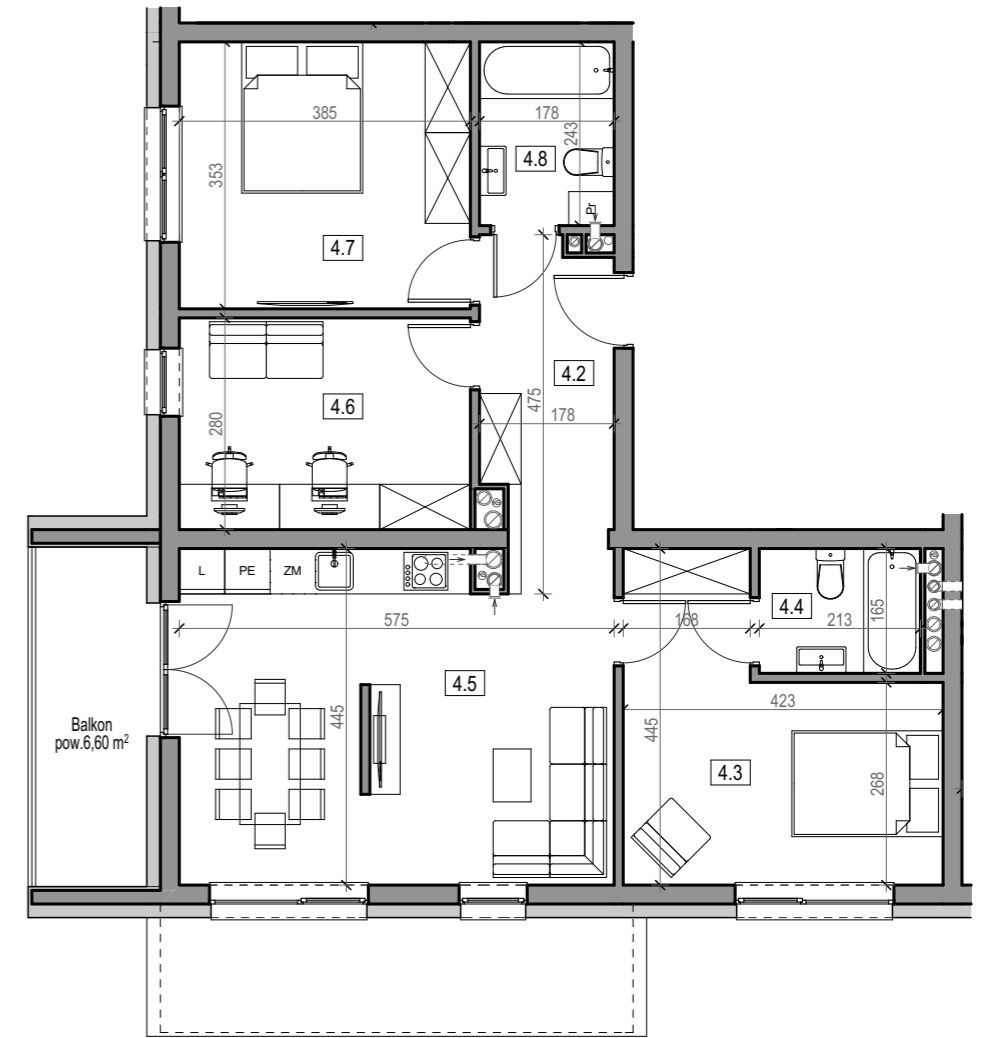

PLAN SYTUACYJNY

RZUT III PIĘTRA / BUDYNEK NR 4
SKALA 1:200

BUDYNEK MIESZKALNY WIELORODZINNY NR 4
BOGUCHWAŁA, UL. ADAMA MICKIEWICZA / UL. MIKOŁAJA REJA

KARTA MIESZKANIA NR 15
SKALA 1:100

UWAGA: WYMIARY PODANE SĄ W STANIE SUROWYM, BEZ TYNKU

Mieszkanie 15		
4.2	Przedpokój	7,53
4.3	Pokój	14,05
4.4	Łazienka	3,40
4.5	Pokój z aneksem kuchennym	24,14
4.6	Pokój	10,58
4.7	Pokój	13,37
4.8	Łazienka	4,20
		77,27 m²

+ KOMÓRKA LOKATORSKA
+ MIEJSCE POSTOJOWE W GARAŻU
+ BALKON POW. 6,60 m²