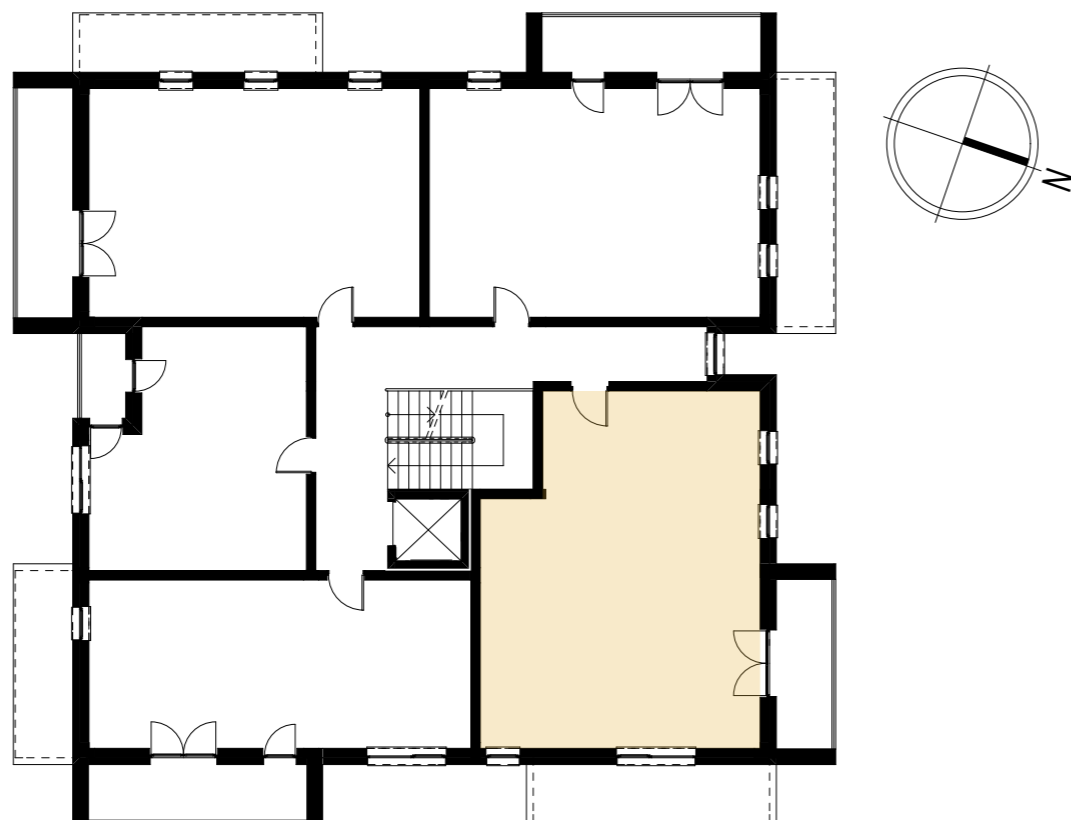

PLAN SYTUACYJNY

RZUT II PIĘTRA / BUDYNEK NR 4
SKALA 1:200

BUDYNEK MIESZKALNY WIELORODZINNY NR 4
BOGUCHWAŁA, UL. ADAMA MICKIEWICZA / UL. MIKOŁAJA REJA

KARTA MIESZKANIA NR 14
SKALA 1:100

UWAGA: WYMIARY PODANE SĄ W STANIE SUROWYM, BEZ TYNKU

Mieszkanie 14		
3.23	Przedpokój	8,50
3.24	Pokój	9,67
3.25	Pokój	9,99
3.26	Pokój z aneksem kuchennym	18,26
3.27	Pokój	6,87
3.28	Wc	2,10
3.29	Łazienka	4,20
		59,59 m²

+ KOMÓRKA LOKATORSKA
+ MIEJSCE POSTOJOWE W GARAŻU
+ BALKON POW. 6,60 m²