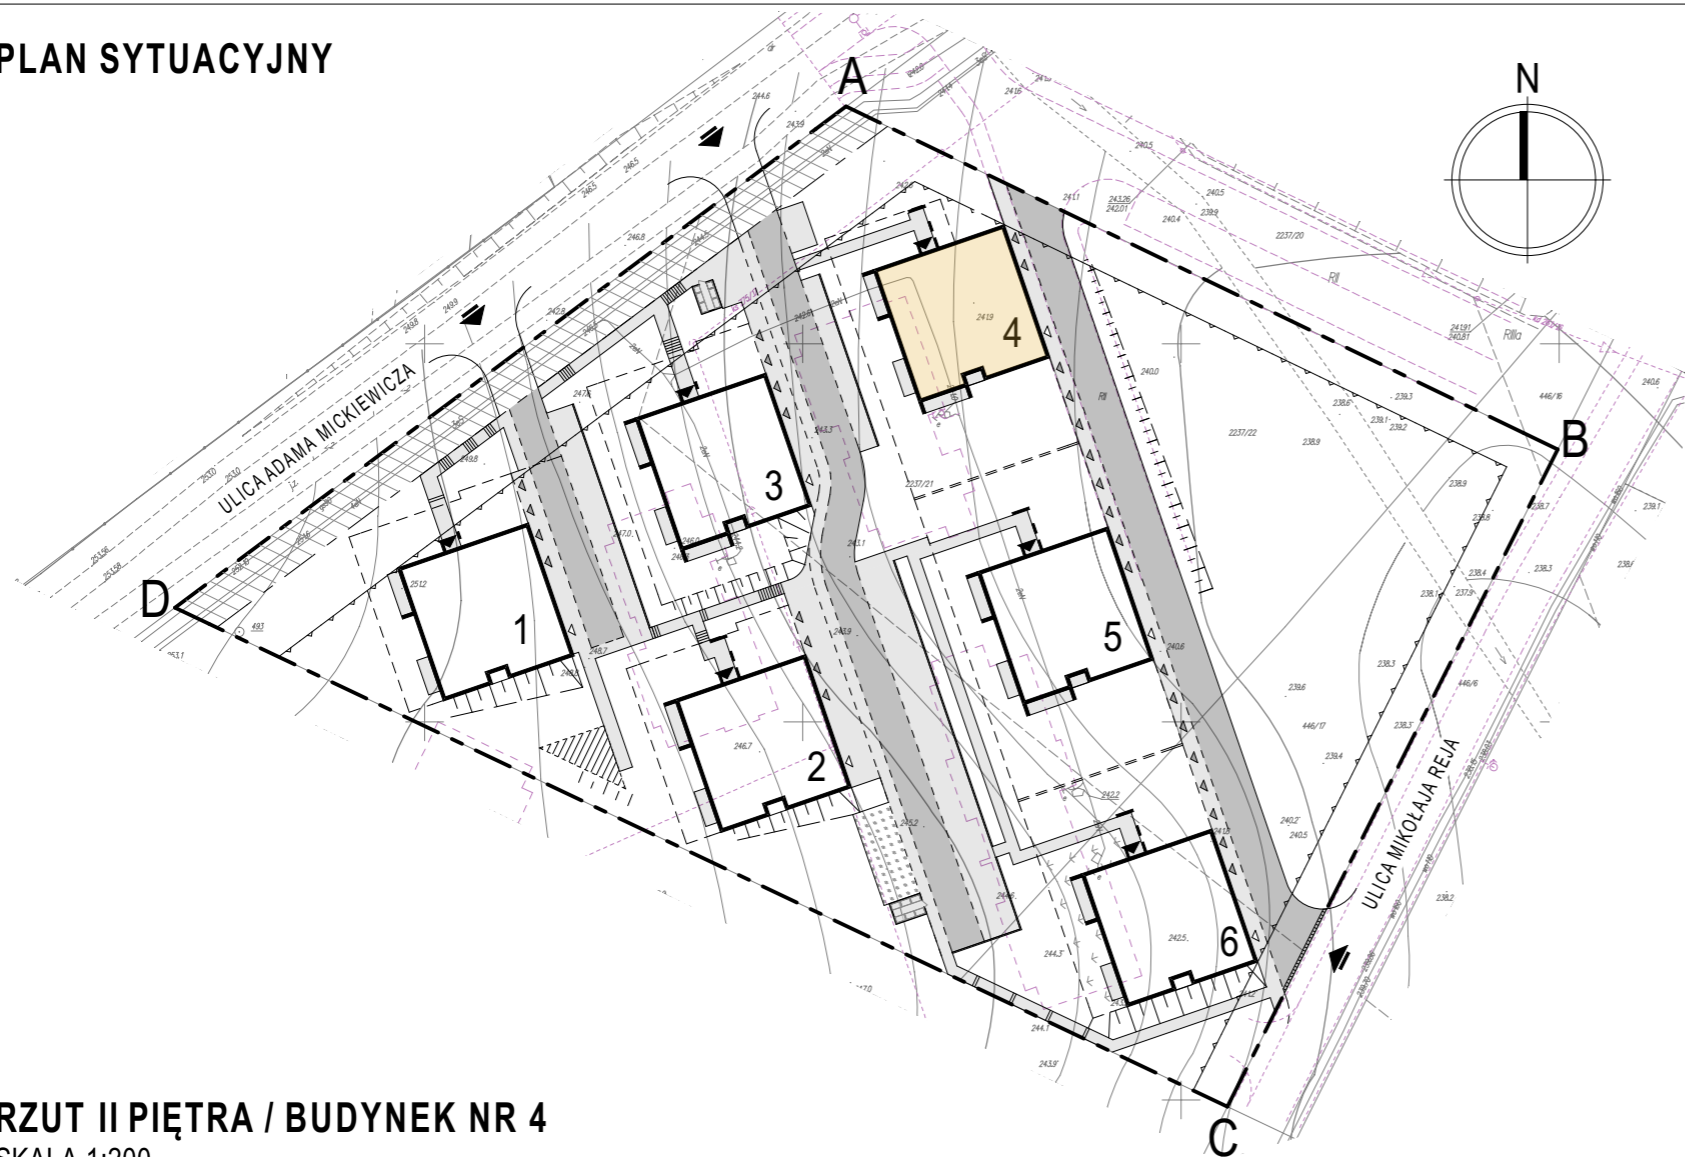

PLAN SYTUACYJNY

RZUT II PIĘTRA / BUDYNEK NR 4
SKALA 1:200

BUDYNEK MIESZKALNY WIELORODZINNY NR 4
BOGUCHWAŁA, UL. ADAMA MICKIEWICZA / UL. MIKOŁAJA REJA

KARTA MIESZKANIA NR 14
SKALA 1:100

UWAGA: WYMIARY PODANE SĄ W STANIE SUROWYM, BEZ TYNKU

Mieszkanie 14		
3.23	Przedpokój	8,50
3.24	Pokój	9,67
3.25	Pokój	9,99
3.26	Pokój z aneksem kuchennym	18,26
3.27	Pokój	6,87
3.28	Wc	2,10
3.29	Łazienka	4,20
		59,59 m²

+ KOMÓRKA LOKATORSKA
+ MIEJSCE POSTOJOWE W GARAŻU
+ BALKON POW. 6,60 m²