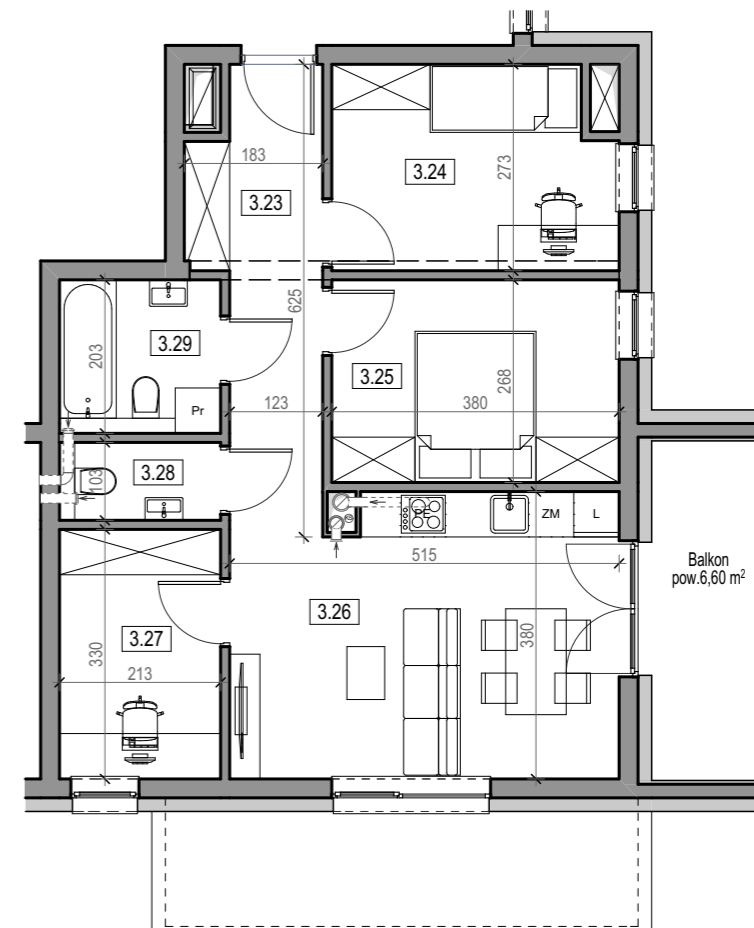

PLAN SYTUACYJNY

RZUT II PIĘTRA / BUDYNEK NR 4
SKALA 1:200

BUDYNEK MIESZKALNY WIELORODZINNY NR 4
BOGUCHWAŁA, UL. ADAMA MICKIEWICZA / UL. MIKOŁAJA REJA

KARTA MIESZKANIA NR 14
SKALA 1:100

UWAGA: WYMIARY PODANE SĄ W STANIE SUROWYM, BEZ TYNKU

Mieszkanie 14		
3.23	Przedpokój	8,50
3.24	Pokój	9,67
3.25	Pokój	9,99
3.26	Pokój z aneksem kuchennym	18,26
3.27	Pokój	6,87
3.28	Wc	2,10
3.29	Łazienka	4,20
		59,59 m²

+ KOMÓRKA LOKATORSKA
+ MIEJSCE POSTOJOWE W GARAŻU
+ BALKON POW. 6,60 m²